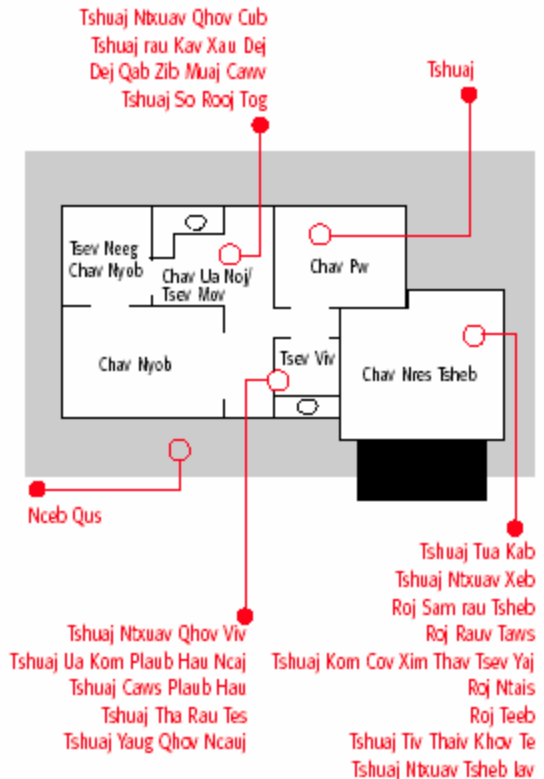

COV CHAW TIV THAIV TSHUAJ NOJ HAUS TUAG TAUS PAB COV NEEG LAUS THIAB COV NEEG MUAJ HNUV NYOOOG LI CAS TIBSI THAUM LAWV NOJ HAUS TAU TSHUAJ NTAU DHAU LAWM LOSSIS NOJ TAU YAM TSHUAJ TSIS THWJ LAWM.

COV CHAW TIV THAIV TSHUAJ NOJ HAUS TUAG TAUS PAB QHIA TXOG KEV TIV THAIV THIAB KEV KHO THAUM MUAJ TSHUAJ/PA TSHUAJ TOM CHAW UA HAUJLWM.

1-800-222-1222

Koj Tiv Thaiv Tau Tshuaj Noj Haus Tuag Taus hauv Tsev

Cov khoom thiab tshuaj ua mob tau rau koj yog hais tias muab lawv siv phiv, siv tshaj dua, lossis lwm tus neeg siv.

Muaj ib lo lus nug? Txhua lo lus nug txog tshuaj noj haus tuag taus yeej yog tej lus nug zoo. Nug **UA NTEJ** thiab tiv thaiv tshuaj noj haus tuag taus!